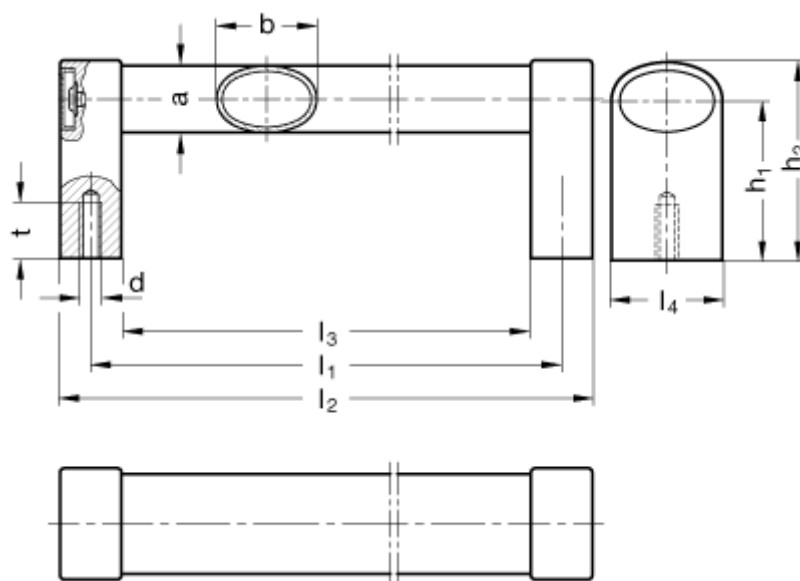

Varenummer: 20998200  
Beskrivelse: E+G Ovalt håndtag i aluminium  
GN 334-36-200-SW

## Mål

a = 24	l4 = 40
b = 36	t = 15
d = M 8	
h1 = 57	
h2 = 71	
l1 = 200	
l2 = 222	
l3 = 178	